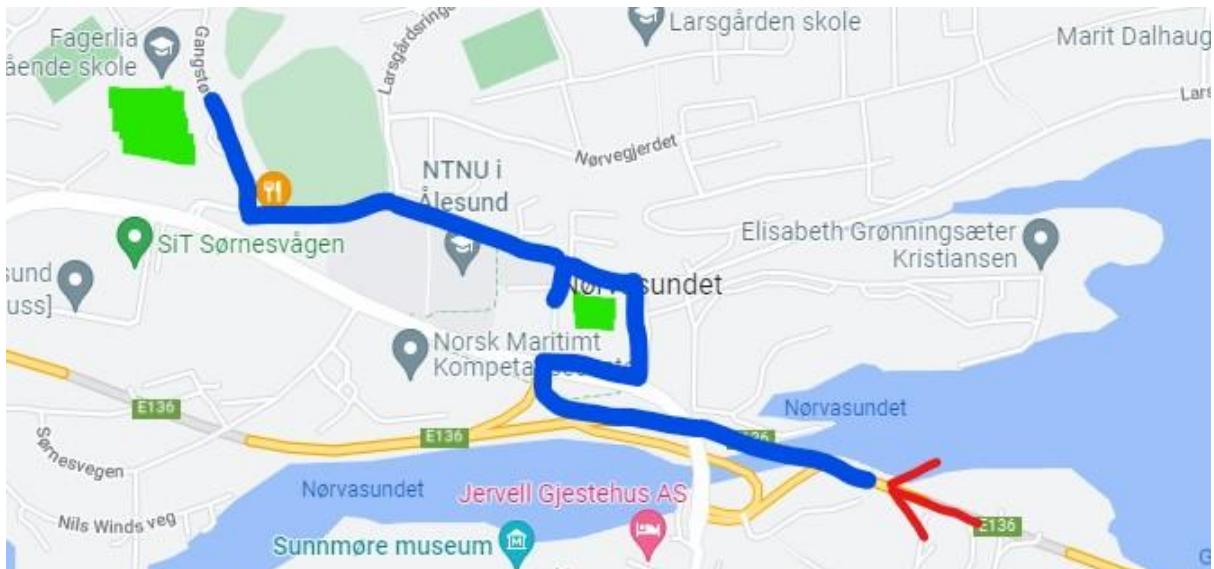

På E136 til Ålesund, ved Nørvasundet følg skilting mot NTNU

OBS. En del av disse plassene er parkometerplasser, å må da betales på automat.

Shuttlebuss vil gå fra disse plassene

Kartreferanser:

Parkering 1:

62.47224801484028, 6.238004613879288

Reserve parkering 2:

62.4741349449217, 6.229303107720534

Fra moa mot Ålesund

Fra Ålesund mot Moa

Mot hallen

På E136 til Ålesund, ved Nørvevika
følg skilting mot Volsdalsberga.

Kartreferanse:

62.47004732727965,

6.184186620602746

Fra hall til Shuttlebuss blå linje

Fra hall til parkering ved Fagflis rød linje