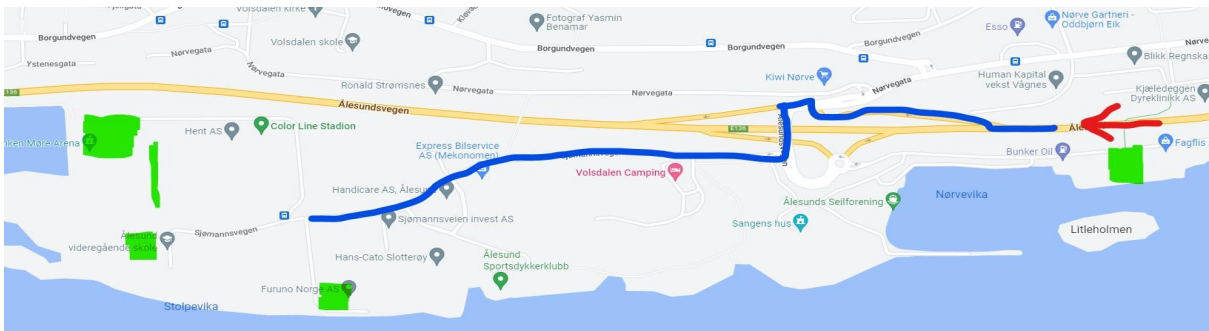

På E136 til Ålesund, ved Nørvasundet følg skilting mot NTNU

OBS. En del av disse plassene er parkometerplasser, å må da betales på automat.

Shuttlebuss vil gå fra disse plassene

Kartreferanser:

Parkering 1:

62.47224801484028, 6.238004613879288

Reserve parkering 2:

62.4741349449217, 6.229303107720534

Fra moa mot Ålesund

Fra Ålesund mot Moa

Mot hallen

På E136 til Ålesund, ved Nørvevika
følg skilting mot Volsdalsberga.

Kartreferanse:

62.47004732727965,

6.184186620602746

Fra hall til Shuttlebuss blå linje

Fra hall til parkering ved Fagflis rød linje