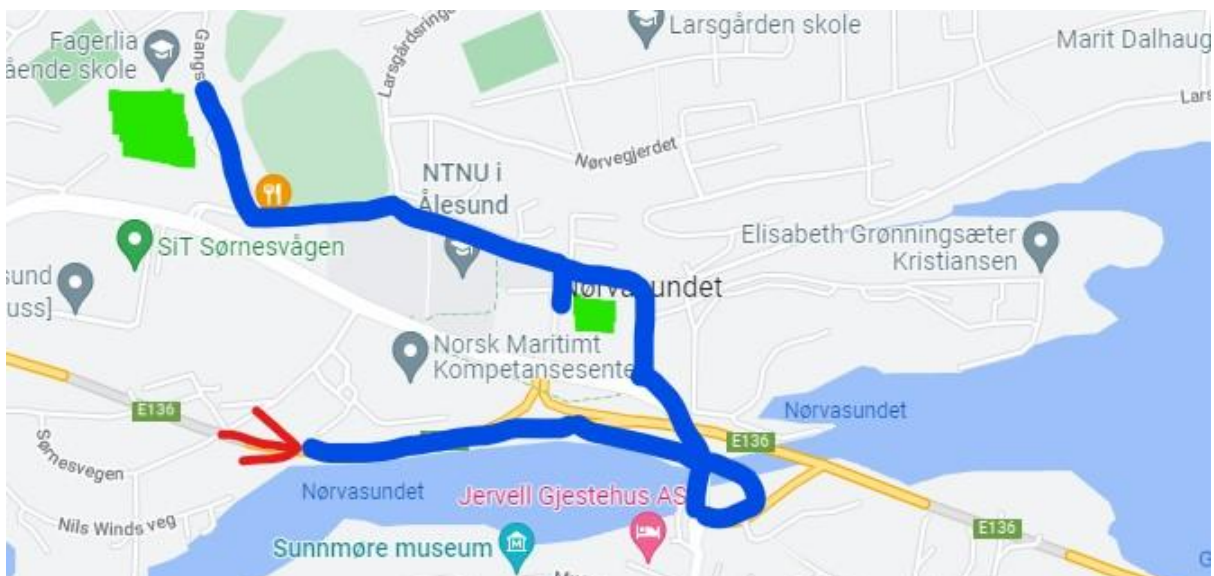

På E136 til Ålesund, ved Nørvasundet følg skilting mot NTNU

OBS. En del av disse plassene er parkometerplasser, å må da betales på automat.

Shuttlebuss vil gå fra disse plassene

Kartreferanser:

Parkering 1:

62.47224801484028, 6.238004613879288

Reserve parkering 2:

62.4741349449217, 6.229303107720534

Fra moa mot Ålesund

Fra Ålesund mot Moa

Mot hallen

På E136 til Ålesund, ved Nørvevika
følg skilting mot Volsdalsberga.

Kartreferanse:

62.47004732727965,

6.184186620602746

Fra hall til Shuttlebuss blå linje

Fra hall til parkering ved Fagflis rød linje