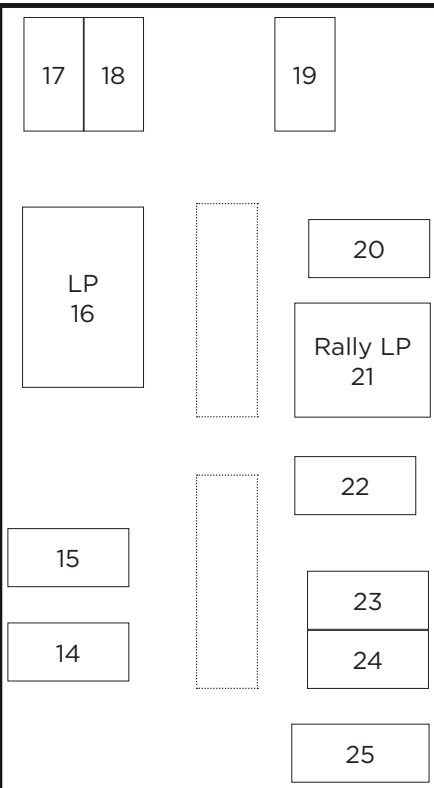

38 og 39

40 og 41

42 og 43

44 og 45

46 og 47

48

49 og 50

▶ NKK ◀

34

33

32

31

30

29

38 39

40

41

Rasetorg

▶ NKK ◀

INNGANG VEST

INNGANG ØST

Hallkart: Søndag 17. november

A

LUFTEGÅRD
KL. 14-19

Hundeparkering

INNGANG VEST

B

FINALERING
NKK

Glassgaten

C

LUFTEGÅRD
KL. 08-16

▶ NKK ◀