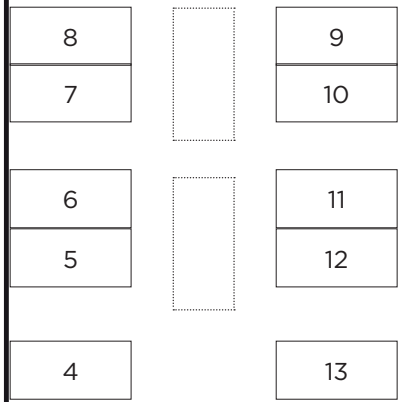

Hallkart: Søndag 17. november

A

LUFTEGÅRD
KL. 14-19

Hundeparkering

INNGANG VEST

B

FINALERING
NKK