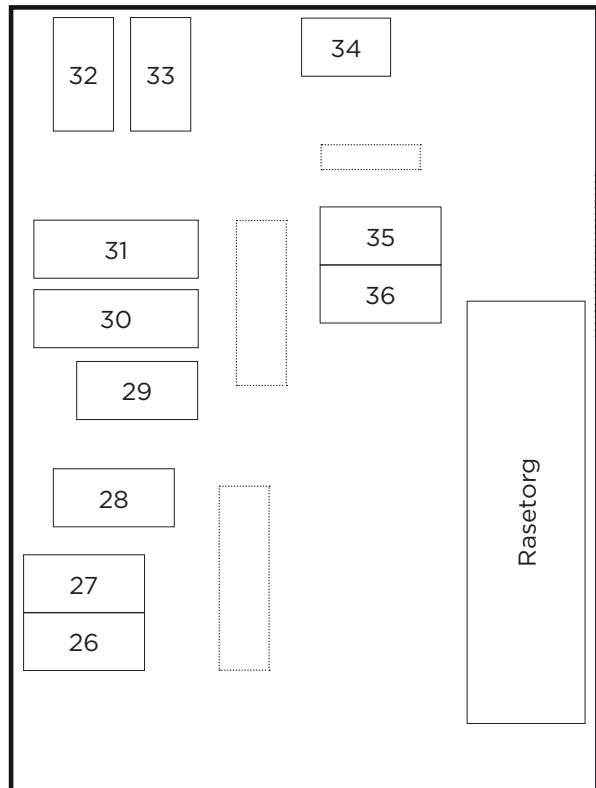

41

Rasetorg

▶ NKK ◀

INNGANG VEST

INNGANG ØST

Hallkart: Søndag 17. november

A

LUFTEGÅRD
KL. 14-19

Hundeparkering

INNGANG VEST

B

FINALERING
NKK

Glassgaten

C

LUFTEGÅRD
KL. 08-16

▶ NKK ◀

D

LUFTEGÅRD
KL. 08-16

INNGANG ØST